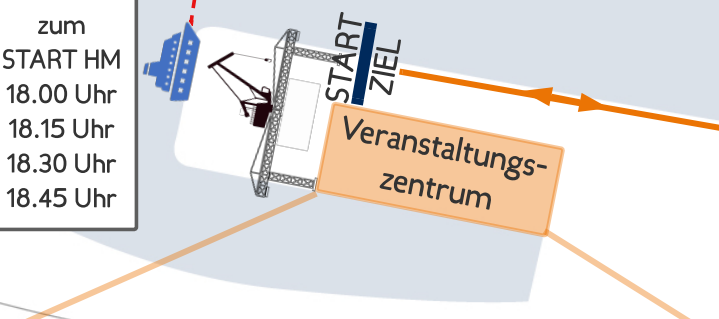

START
Marathon
Rostocker 7
Schülerlauf
ZIEL
alle Wettbewerbe

Startschüsse	
17.00	Schülerlauf
18.00	Marathon
19.07	Rostocker 7
19.55	Halbmarathon (Mautstelle)

Unterwarnow

Fährshuttle
zum
START HM
18.00 Uhr
18.15 Uhr
18.30 Uhr
18.45 Uhr

Veranstaltungszentrum
Warnowufer

- Startunterlagenausgabe + Urkundendruck
- Shirtausgabe
- Bühne + Gastro + Siegerehrung
- WC + Umkleiden + Duschen
- Sanitätsdienst + Massage
- Zielversorgung + Medaillen
- Kleiderbeutel Abgabe/Abholung