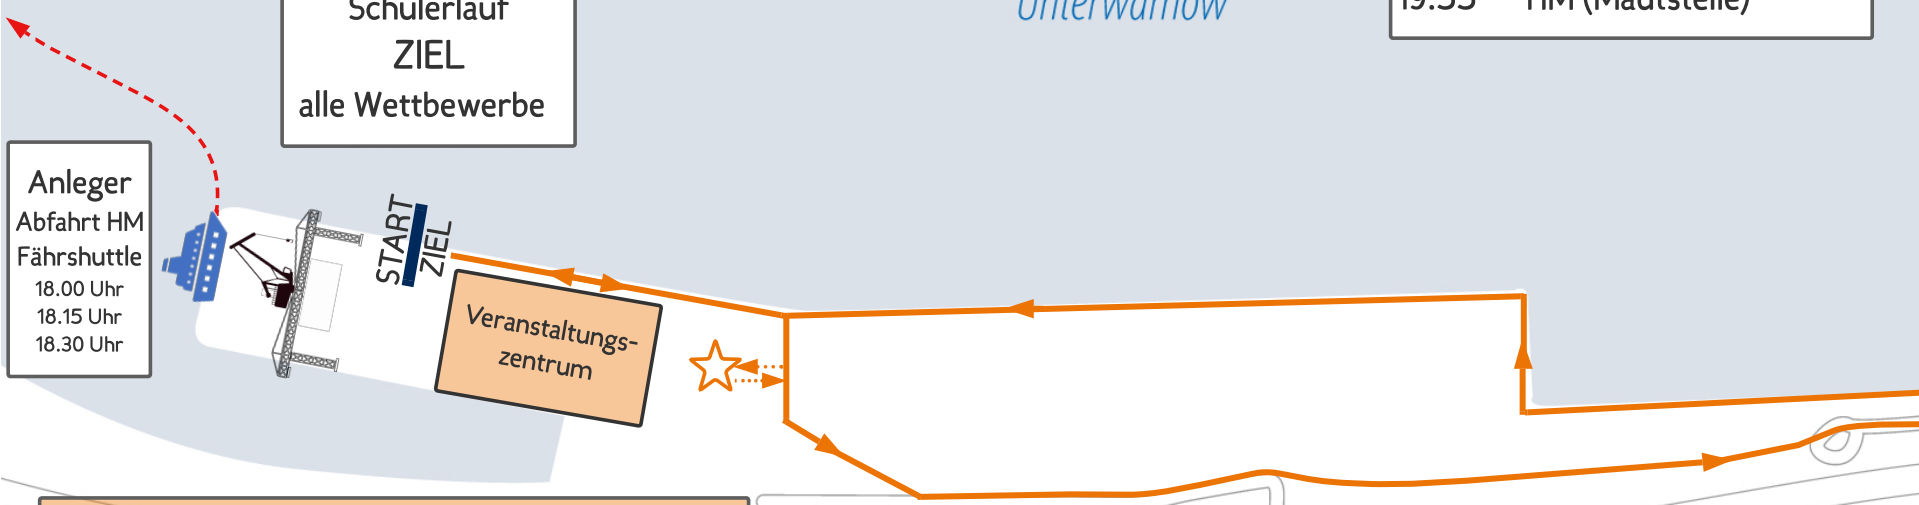

Startschüsse	
17.00	Schülerlauf
18.00	Marathon u. Staffel
19.07	Rostocker 7
19.55	HM (Mautstelle)

START
Marathon / Staffel
Rostocker 7
Schülerlauf
ZIEL
alle Wettbewerbe

Anleger
Abfahrt HM
Fährshuttle
18.00 Uhr
18.15 Uhr
18.30 Uhr

Unterwarnow

Veranstaltungszentrum

Warnowufer

- Startunterlagenausgabe + Urkundendruck
- Shirtausgabe
- Bühne + Gastro + Siegerehrung
- WC + Duschen + Umkleiden
- Sanitätsdienst + Massage
- Zielversorgung + Medaillen + Chiprückgabe
- Kleiderbeutel Abgabe/Abholung
- Staffelwechselzone ★

© Christoph Wertgen, 2022

P Am Strande

P An der Fischerbastion

P WIRO Parkhaus City

H Kröpeliner Tor
Tramlinie 6
Buslinie 1, 2, 3 o. 6

H Lange Straße
Buslinie 1, 2, 5 o. 6